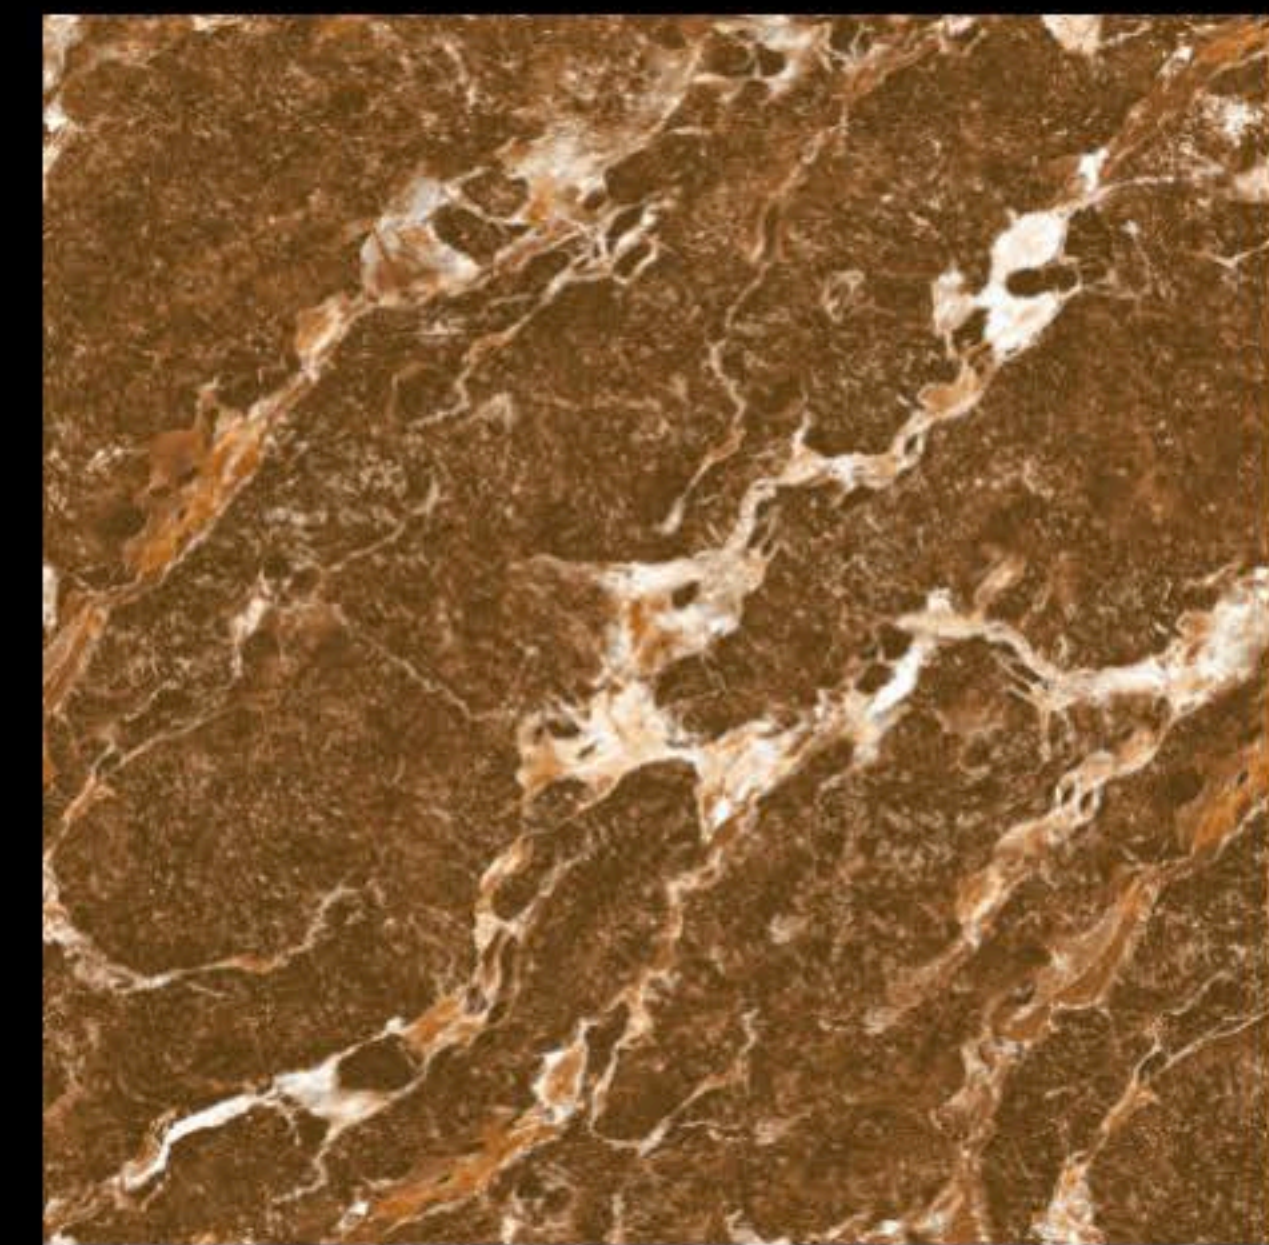

600 X 600 mm
Porcelain tiles

CARVING SERIES

BRECCLA CHOCO

BRECCIA GREEN

BRECCLA MAHDI

BRECCLA NATURAL

BRECCIA PINE

BRECCLA WHITE

BRECCIA BLACK

BRECCIA BLUE

BRECCIA COTTO

BRECCIA JAISALMER